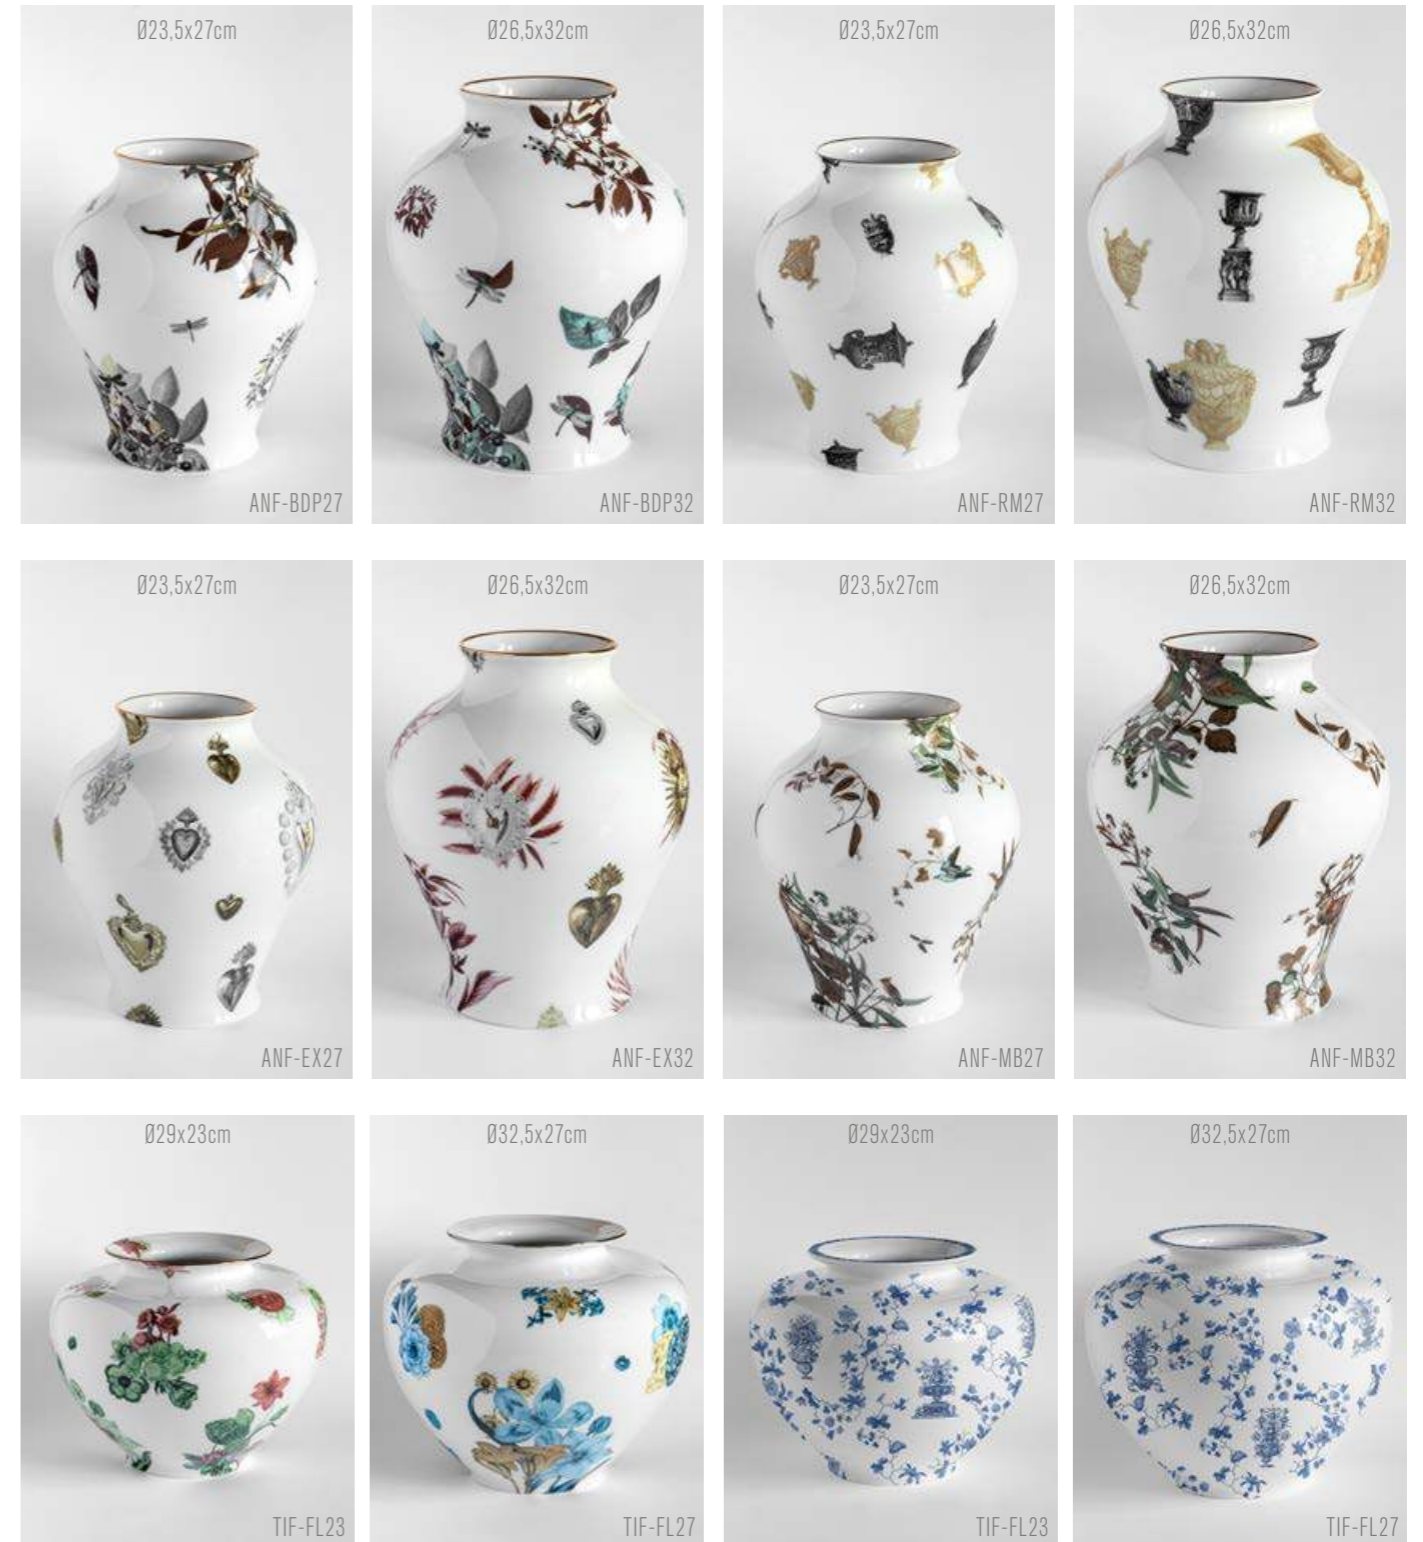

30x30 h3cm

v a s e s

vases
porcelain vases

vases
porcelain vases

vases

cilindric porcelain vases Ø12x24cm

CIL-AMA1

CIL-AMA2