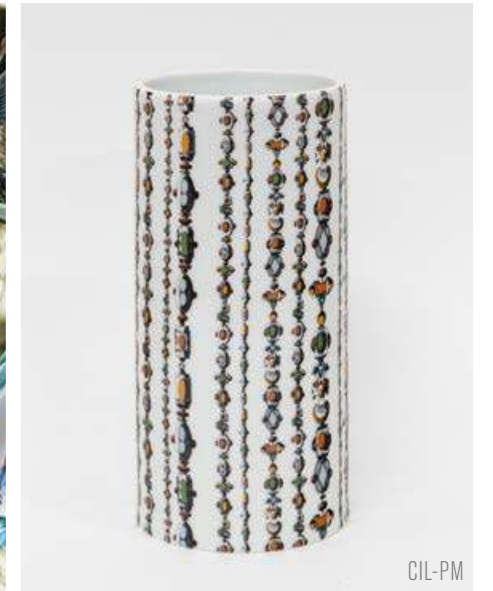

vases

cilindric porcelain vases Ø12x24cm