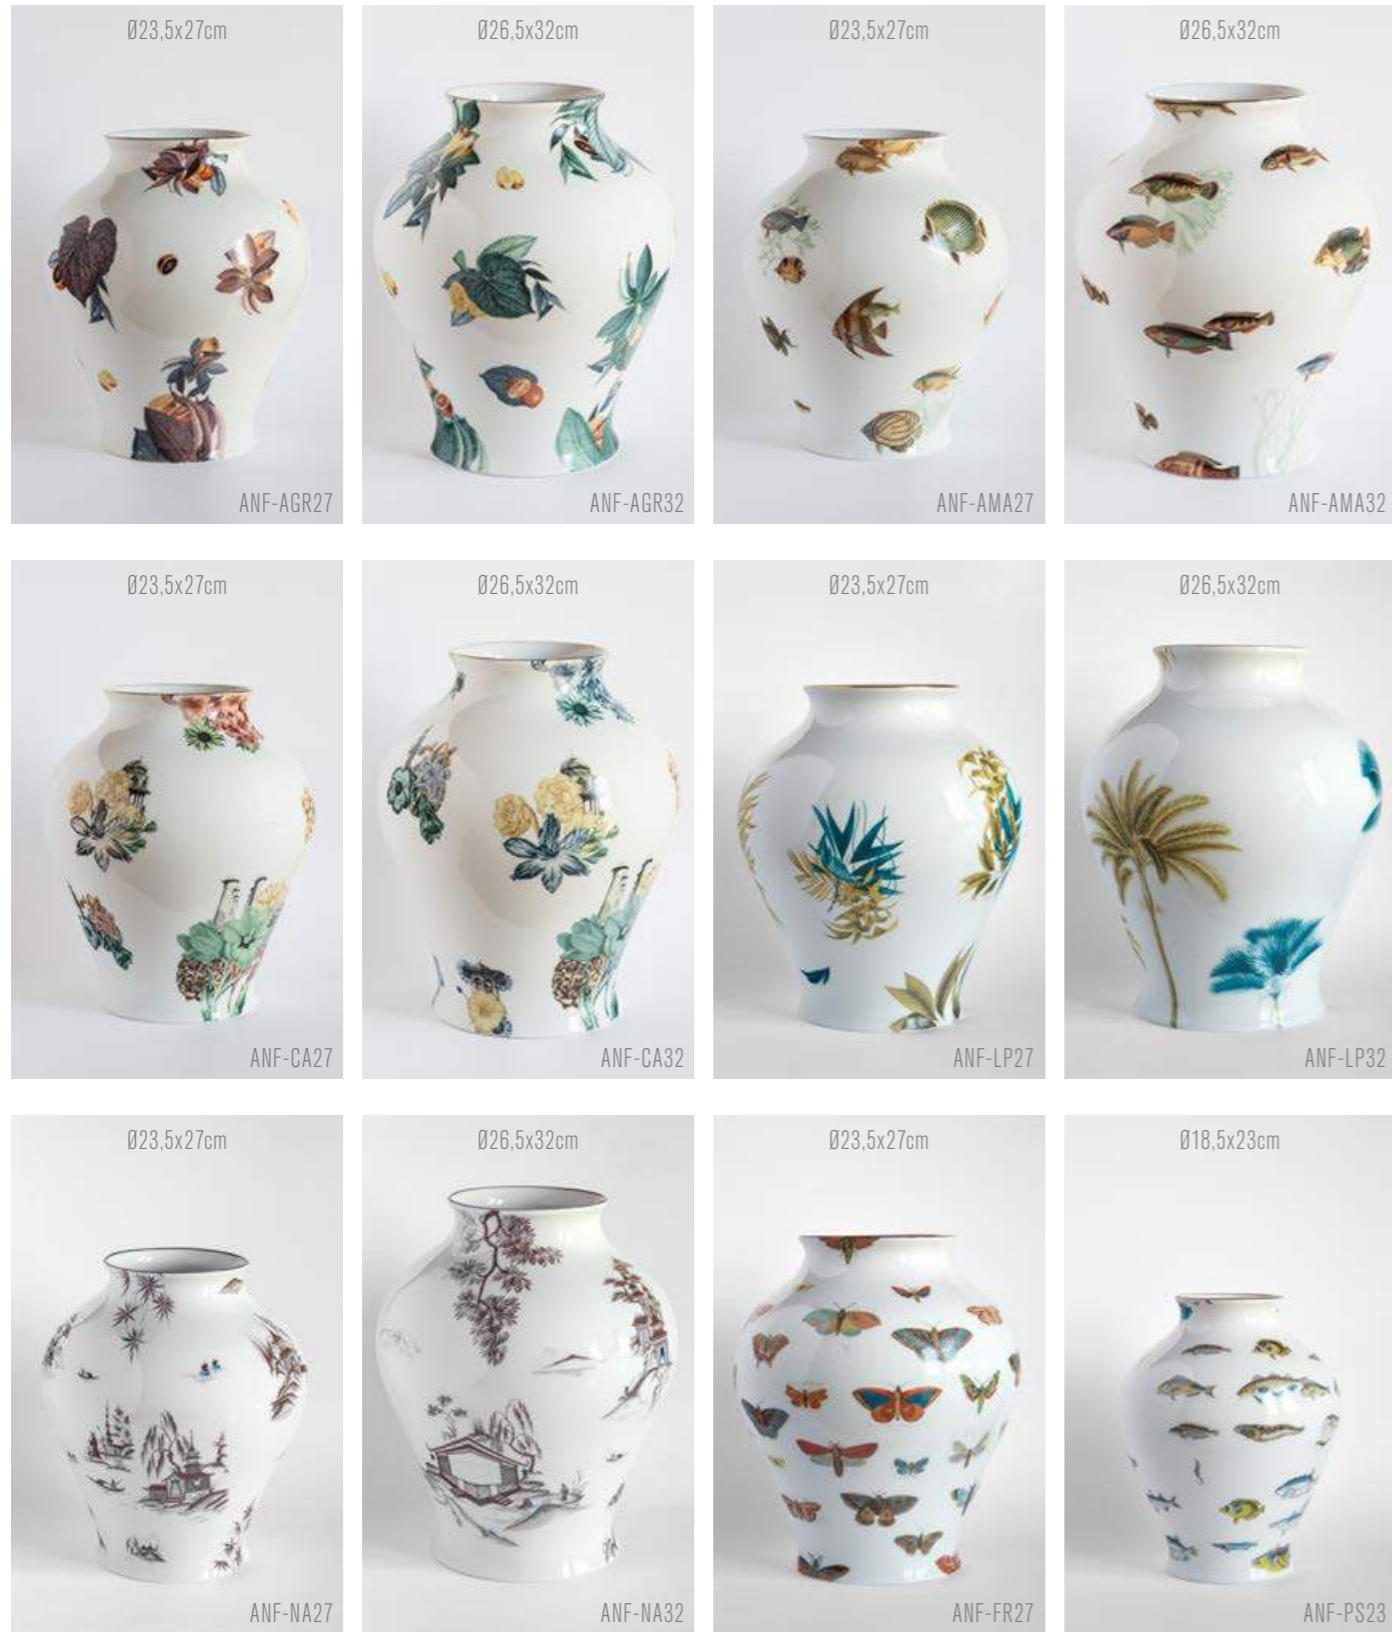

30x30 h3cm

v a s e s

vases
porcelain vases

vases
porcelain vases

vases

cilindric porcelain vases Ø12x24cm

CIL-AMA1

CIL-AMA2