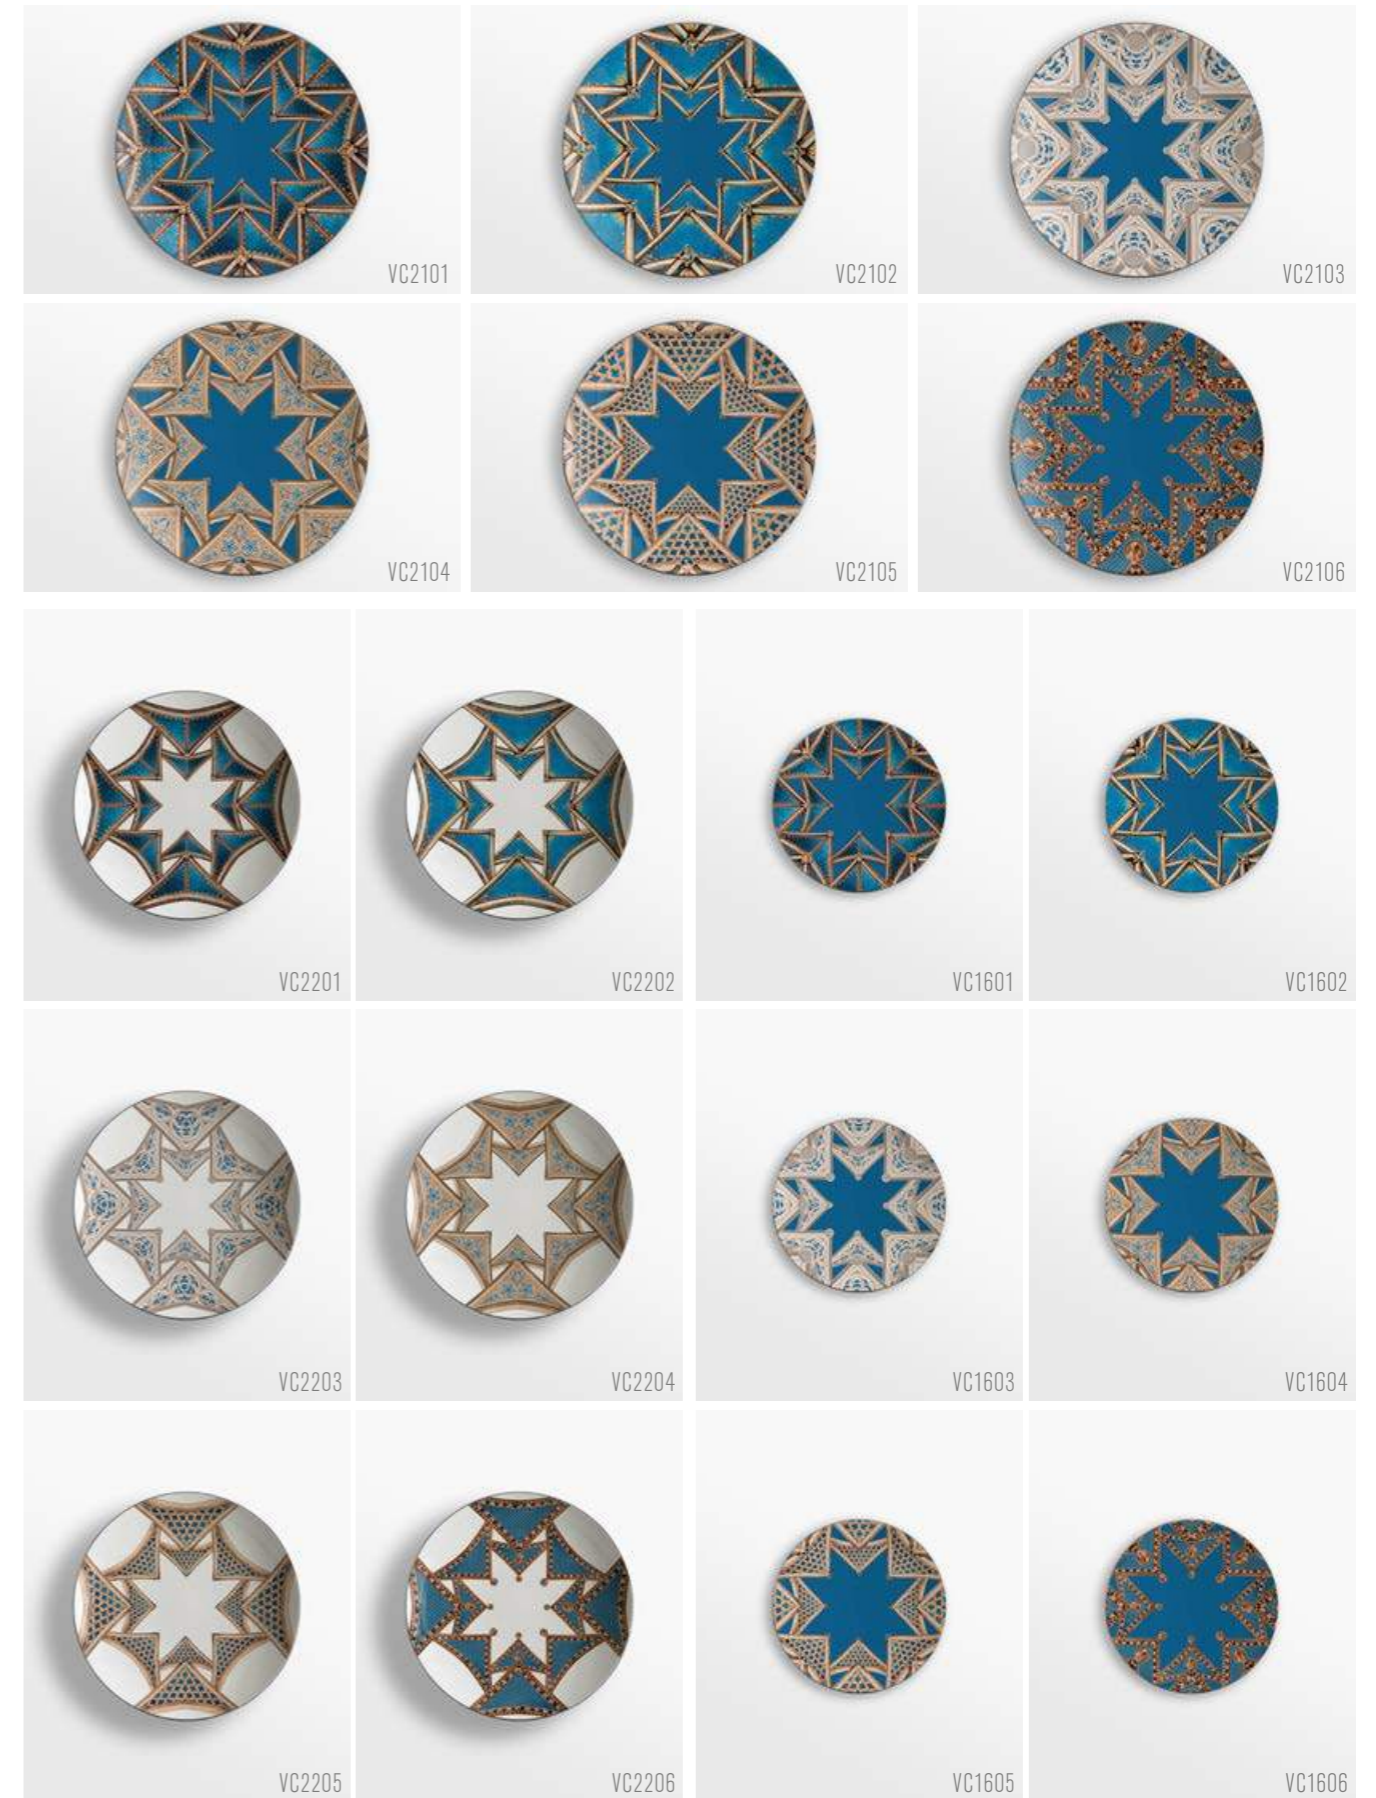

le volte celesti

Ø21cm plates | Ø21cm soup plates | Ø16cm bread plates