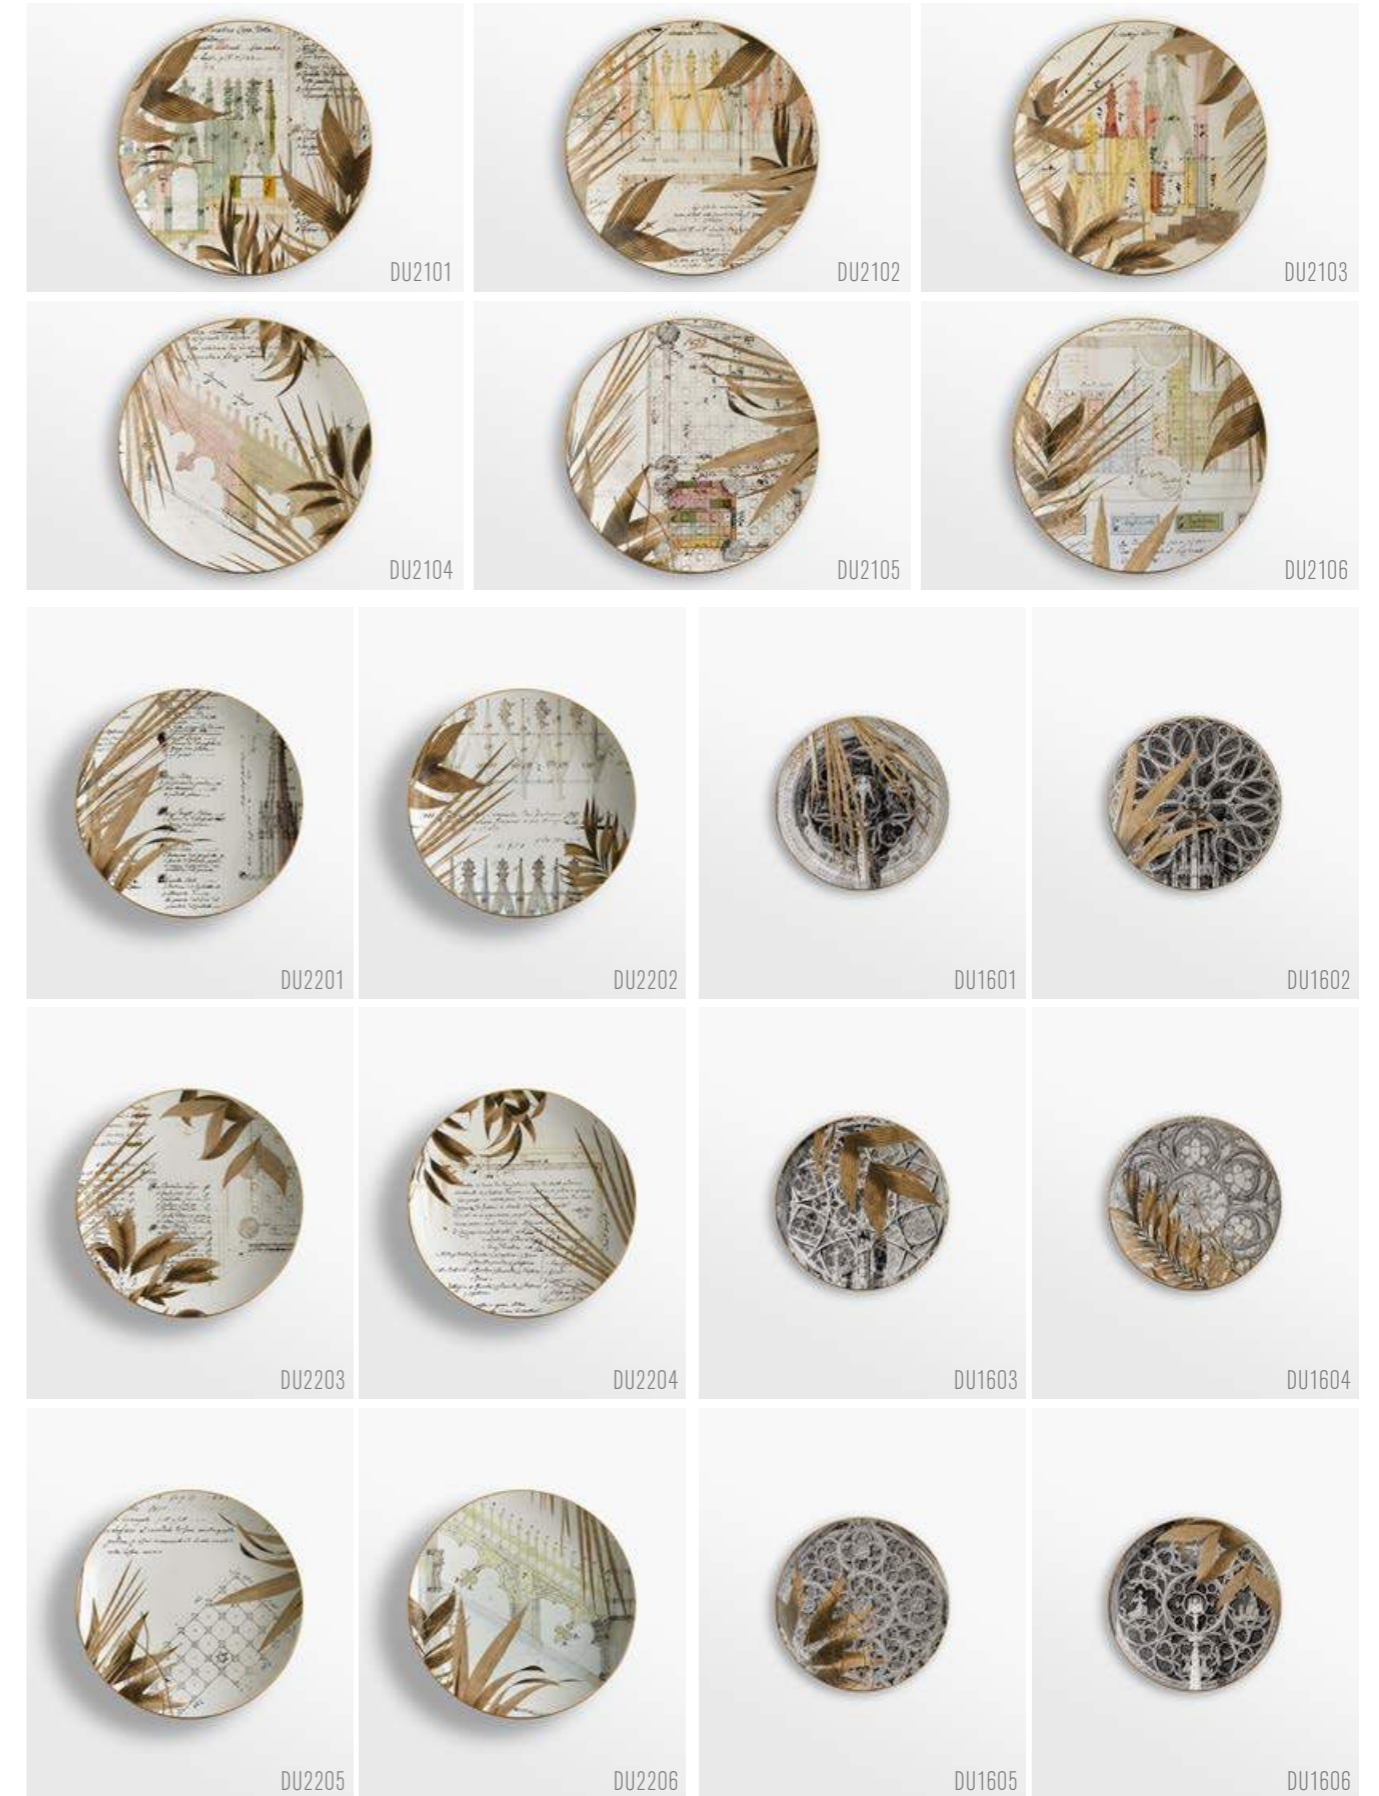

il duomo che non c'è

Ø32cm platters | Ø28cm plates

il duomo che non c'è

Ø21cm plates | Ø21cm soup plates | Ø16cm bread plates

grand tour

il duomo che non c'è
coffee set | tea set | Ø34cm bowl | oval plate 38x28