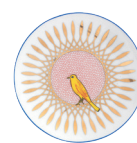

Piattino / Little plate
Ø 12 cm

BEL00041
Stelline

BEL00042
Leone

BEL00043
Cavallo

BEL00044
Uccellino

FABULA

design Aitch.Ro

Collezione in porcellana con decalcomania e dettagli oro / Porcelain collection with decal and gold details / Moq 2