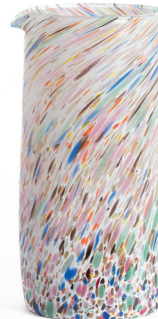

ETR00061
Celeste

ETR00081
Giallo

Set 2 bicchieri / Set 2 glasses
H 9 cm Ø 7,5 cm

Caraffa / Pitcher
H 24 Ø 10

ETR00001
Graniglie miste

ETR00101
Graniglie miste

EMPORIO

Collezione in vetro soffiato con stelo in pasta colore / Hand-blown glass with coloured stem collection / Moq 2