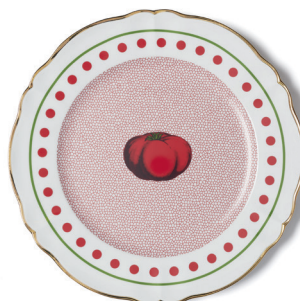

Piatto da portata / Round platter
Ø 32 cm

BEL00001
Pesce

BEL00002
Pomodoro

BEL00003
Agrumi

BEL00004
Foglie

Piatto frutta / Fruit plate
Ø 20,5 cm

BEL00021
Pera

BEL00022
Ciliegie

BEL00023
Limoni

BEL00024
Aranci

Insalatiera / Salad bowl
Ø 26 cm

Vassoio rotondo / Round platter
Ø 32,5 cm

Vassoio ovale / Oval platter
L 34 cm

BEL00095
Agrumi

BEL00096
Foglie

BEL00097
Pomodoro

BEL00098
Pesce

Piattino / Little plate
Ø 12 cm

BEL00041
Stelline

BEL00042
Leone

BEL00043
Cavallo

BEL00044
Uccellino

FABULA

design Aitch.Ro