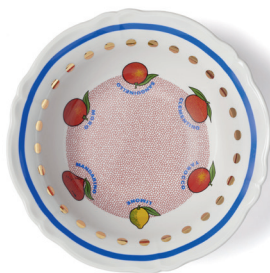

Piatto da portata / Round platter
Ø 32 cm

BEL00001
Pesce

BEL00002
Pomodoro

BEL00003
Agrumi

BEL00004
Foglie

Piatto frutta / Fruit plate
Ø 20,5 cm

BEL00021
Pera

BEL00022
Ciliegie

BEL00023
Limoni

BEL00024
Aranci

Insalatiera / Salad bowl
Ø 26 cm

Vassoio rotondo / Round platter
Ø 32,5 cm

Vassoio ovale / Oval platter
L 34 cm

BEL00095
Agrumi

BEL00096
Foglie

BEL00097
Pomodoro