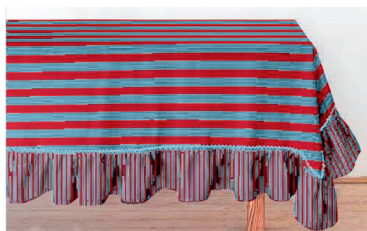

Tovaglia a righe con volant / Striped tablecloth w/volant /
Moq 1 - 150 x 270 cm

Tovagliolo a righe con volant / Striped napkin w/volant /
Moq 2 - 45 x 45 cm

Tovaglietta con volant / Placemat w/volant / Moq 2
37 x 53 cm

GAL00051
Rosso / Blu

GAL00052
Rosso / Blu

GAL00053
Rosso / Blu

MERLETTO

Collezione in rafia con bordo colorato / Rafia collection with coloured rim / Moq 1

Set 2 tovagliette / Set 2 placemats
Ø 38 cm

MER00501
Rosa bordo fucsia

MER00502
Azzurro bordo ottanio

MER00503
Giallo bordo zafferano

MER00504
Ottanio bordo verde mela