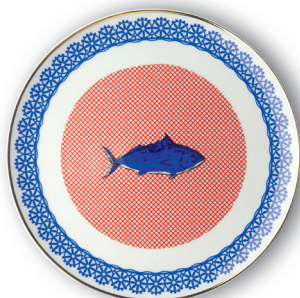

BEL02001
Monumenti

BEL02002
Italia

BEL02025
Sirenetta

BEL02026
David

Piatto fondo / Deep plate
Ø 23 cm

BEL02043
Miracoli

BEL02044
Mare

Piattino / Little plate
Ø 15,5 cm

Piatto da portata / Round platter
Ø 32 cm

BEL00001
Pesce

BEL00002
Pomodoro

BEL00003
Agrumi

BEL00004
Foglie

Piatto frutta / Fruit plate
Ø 20,5 cm

BEL00021
Pera

BEL00022
Ciliegie