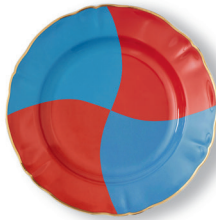

Piatto piano / Dinner plate
Ø 26,5 cm

Piatto fondo / Deep plate
Ø 23 cm

Piatto piano / Dinner plate
Ø 26,5 cm

Piatto fondo / Deep plate
Ø 23 cm

ABR00003
Destino

ABR00043
Incanto

ABR00004
Magia

ABR00044
Fulmine

Piatto frutta / Fruit plate
Ø 20,5 cm

Piatto portata rotondo /
Round platter Ø 32,5 cm

ABR00027
Enigma

ABR00028
Talismano

ABR00029
Righe

ABR00030
Indovino

ABR00091
Torre

Adatto per lavastoviglie max 250 lavaggi. Non adatto per microonde.
Dishwasher safe max 250 washings. Not microwave safe.