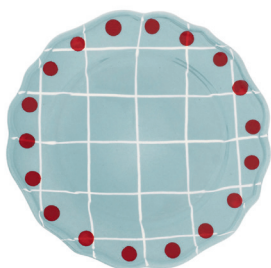

Piatto fondo / Deep plate
Ø 23 cm

QR100006

Piatto frutta / Fruit plate
Ø 22,5 cm

QR100002

Piatto piano / Dinner plate
Ø 27 cm

QR100101
Azzurro

Piatto fondo / Deep plate
Ø 23 cm

QR100106

Piatto frutta / Fruit plate
Ø 22,5 cm

QR100102

Piatto piano / Dinner plate
Ø 27 cm

QR100201
Verde

Piatto fondo / Deep plate
Ø 23 cm

QR100206

Piatto frutta / Fruit plate
Ø 22,5 cm

QR100202