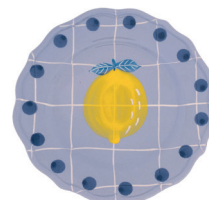

Piatto frutta / Fruit plate
Ø 22,5 cm

QR100002