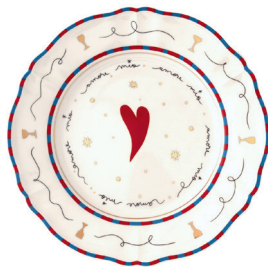

CAY00071

Alzata piccola / Little centrepiece with foot
Ø 16 cm H 10,5 cm

CAY00072

Set sale & pepe / Set salt & pepper
H 9 cm

CAY00051

I SERVIZI DA TAVOLA

LA TAVOLA SCOMPOSTA

IL FRUTTO DELLA PASSIONE design Pangea

Collezione in porcellana con decalcomania e dettagli oro / Porcelain collection with decal and gold details / Moq 2

Piatto piano / Dinner plate
Ø 26,5 cm

PAN01001
Stella

PAN01002
Cuore

PAN01003
Chiavi

PAN01004
Mela

Piatto frutta / Fruit plate
Ø 20,5 cm

PAN01021
Sole

PAN01022
Mano

PAN01023
Luna

PAN01024
Bicchiere

Piatto fondo / Deep plate
Ø 23 cm

Piatto portata rotondo / Round platter
Ø 32,5 cm

PAN01041
Mela