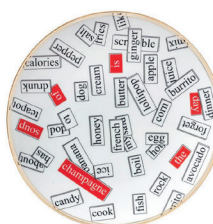

FTB00132
Soup of the day