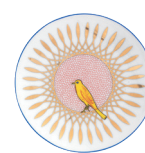

BEL00098
Pesce

Piattino / Little plate
Ø 12 cm

BEL00041
Stelline

BEL00042
Leone

BEL00043
Cavallo

BEL00044
Uccellino

FABULA

design Aitch.Ro