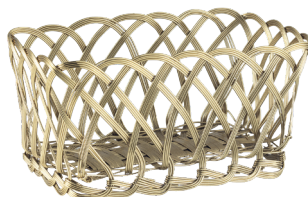

Cestino rettangolare / Rectangular basket
21x11x10 cm

FIL00012