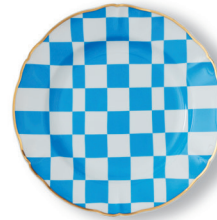

Piatto piano / Dinner plate
Ø 26,5 cm

Piatto fondo / Deep plate
Ø 23 cm

Piatto piano / Dinner plate
Ø 26,5 cm

Piatto fondo / Deep plate
Ø 23 cm

ABR00003
Destino

ABR00043
Incanto

ABR00004
Magia

ABR00044
Fulmine

Piatto frutta / Fruit plate
Ø 20,5 cm

Piatto portata rotondo /
Round platter Ø 32,5 cm

ABR00027
Enigma

ABR00028
Talismano

ABR00029
Righe

ABR00030
Indovino

ABR00091
Torre

Adatto per lavastoviglie max 250 lavaggi. Non adatto per microonde.
Dishwasher safe max 250 washings. Not microwave safe.