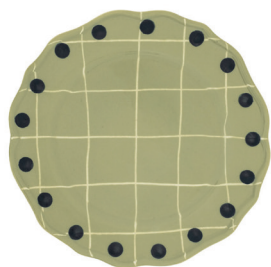

Piatto fondo / Deep plate
Ø 23 cm

QR100006

Piatto frutta / Fruit plate
Ø 22,5 cm

QR100002

Piatto piano / Dinner plate
Ø 27 cm

QR100101
Azzurro

Piatto fondo / Deep plate
Ø 23 cm

QR100106

Piatto frutta / Fruit plate
Ø 22,5 cm

QR100102

Piatto piano / Dinner plate
Ø 27 cm

QR100201
Verde

Piatto fondo / Deep plate
Ø 23 cm

QR100206

Piatto frutta / Fruit plate
Ø 22,5 cm

QR100202