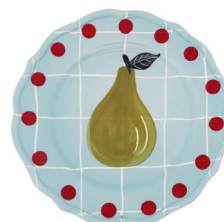

Piatto fondo / Deep plate
Ø 23 cm

QR100006

Piatto frutta / Fruit plate
Ø 22,5 cm

QR100002

Piatto piano / Dinner plate
Ø 27 cm

QR100101
Azzurro

Piatto fondo / Deep plate
Ø 23 cm

QR100106

Piatto frutta / Fruit plate
Ø 22,5 cm

QR100102

Piatto piano / Dinner plate
Ø 27 cm

QR100201
Verde

Piatto fondo / Deep plate
Ø 23 cm

QR100206

Piatto frutta / Fruit plate
Ø 22,5 cm

QR100202