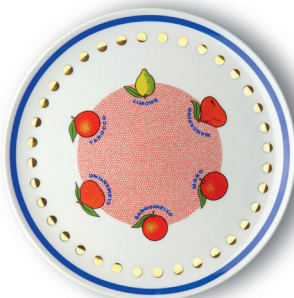

Piatto da portata / Round platter
Ø 32 cm

BEL00001
Pesce

BEL00002
Pomodoro

BEL00003
Agrumi

BEL00004
Foglie

Piatto frutta / Fruit plate
Ø 20,5 cm

BEL00021
Pera

BEL00022
Ciliegie

BEL00023
Limoni

BEL00024
Aranci

Insalatiera / Salad bowl
Ø 26 cm

Vassoio rotondo / Round platter
Ø 32,5 cm

Vassoio ovale / Oval platter
L 34 cm

BEL00095
Agrumi

BEL00096
Foglie

BEL00097
Pomodoro