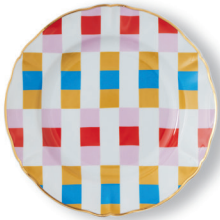

Piatto piano / Dinner plate
Ø 26,5 cm

Piatto fondo / Deep plate
Ø 23 cm

Piatto piano / Dinner plate
Ø 26,5 cm

Piatto fondo / Deep plate
Ø 23 cm

ABR00003
Destino

ABR00043
Incanto

ABR00004
Magia

ABR00044
Fulmine

Piatto frutta / Fruit plate
Ø 20,5 cm

Piatto portata rotondo /
Round platter Ø 32,5 cm

ABR00027
Enigma

ABR00028
Talismano

ABR00029
Righe

ABR00030
Indovino

ABR00091
Torre

Adatto per lavastoviglie max 250 lavaggi. Non adatto per microonde.
Dishwasher safe max 250 washings. Not microwave safe.