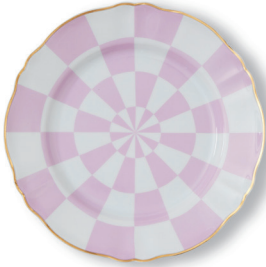

Piatto piano / Dinner plate
Ø 26,5 cm

Piatto fondo / Deep plate
Ø 23 cm

Piatto piano / Dinner plate
Ø 26,5 cm

Piatto fondo / Deep plate
Ø 23 cm

ABR00003
Destino

ABR00043
Incanto

ABR00004
Magia

ABR00044
Fulmine

Piatto frutta / Fruit plate
Ø 20,5 cm

Piatto portata rotondo /
Round platter Ø 32,5 cm

ABR00027
Enigma

ABR00028
Talismano

ABR00029
Righe

ABR00030
Indovino

ABR00091
Torre

Adatto per lavastoviglie max 250 lavaggi. Non adatto per microonde.
Dishwasher safe max 250 washings. Not microwave safe.