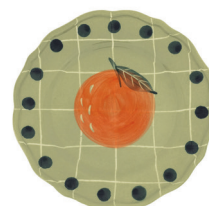

Piatto fondo / Deep plate
Ø 23 cm

QR100006

Piatto frutta / Fruit plate
Ø 22,5 cm

QR100002

Piatto piano / Dinner plate
Ø 27 cm

QR100101
Azzurro

Piatto fondo / Deep plate
Ø 23 cm

QR100106

Piatto frutta / Fruit plate
Ø 22,5 cm

QR100102

Piatto piano / Dinner plate
Ø 27 cm

QR100201
Verde

Piatto fondo / Deep plate
Ø 23 cm

QR100206

Piatto frutta / Fruit plate
Ø 22,5 cm

QR100202

Piatto piano / Dinner plate
Ø 27 cm

QR100301
Rosa

Piatto fondo / Deep plate
Ø 23 cm

QR100306

Piatto frutta / Fruit plate
Ø 22,5 cm

QR100302

PETALO

Collezione in ironstone con bordo smerlato colorato / Ironstone collection with scalloped coloured rim