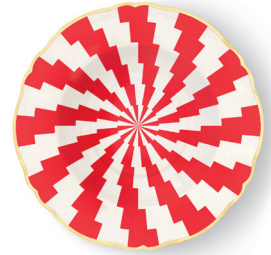

Piatto piano / Dinner plate
Ø 26,5 cm

Piatto fondo / Deep plate
Ø 23 cm

Piatto piano / Dinner plate
Ø 26,5 cm

Piatto fondo / Deep plate
Ø 23 cm

ABR00003
Destino

ABR00043
Incanto

ABR00004
Magia

ABR00044
Fulmine

Piatto frutta / Fruit plate
Ø 20,5 cm

Piatto portata rotondo /
Round platter Ø 32,5 cm

ABR00027
Enigma

ABR00028
Talismano

ABR00029
Righe

ABR00030
Indovino

ABR00091
Torre

Adatto per lavastoviglie max 250 lavaggi. Non adatto per microonde.
Dishwasher safe max 250 washings. Not microwave safe.