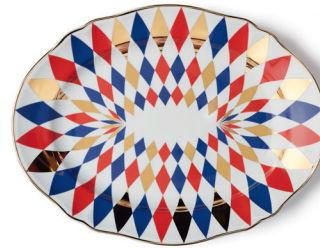

Piatto piano / Dinner plate
Ø 26,5 cm

ABR00002
Volta

Piatto fondo / Deep plate
Ø 23 cm

ABR00041
Baleno

Piatto frutta / Fruit plate
Ø 20,5 cm

ABR01021
Flora

ABR00022
Quadri

ABR00025
Tempesta

design LaTigre

Collezione in porcellana con decalcomania e dettagli oro / Porcelain collection with decal and gold details / Moq 2

Piatto portata rotondo / Round platter
Ø 32,5 cm

Piatto portata ovale / Oval platter
L 34 cm

ABR01091
Sorte

ABR01095
Quadri

Piattino / Little plate
Ø 12 cm

ABR00061
Ruota

ABR00062
Saetta

ABR00063
Oracolo

ABR00064
Sibilla

Bicchierino / Small Cup
Ø 6,5 cm H 6 cm