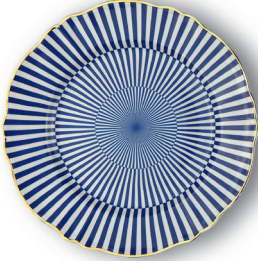

BOTANICA

design Monika Forsberg

Collezione in porcellana con decalcomania e dettagli oro / Porcelain collection with decal and gold details / Moq 2

<p>Piatto piano / Dinner plate Ø 26,5 cm</p>	<p>Piatto frutta / Fruit plate Ø 20,5 cm</p>	<p>Piatto fondo / Deep plate Ø 23 cm</p>	<p>Vassoio rotondo / Round platter Ø 32,5 cm</p>		
<p>BOT00201 Geranio</p>	<p>BOT00202 Margherita</p>	<p>BOT00206 Peonia</p>	<p>BOT00528 Camelia</p>		
					
<p>Piatto piano / Dinner plate Ø 26,5 cm</p>	<p>Piatto frutta / Fruit plate Ø 20,5 cm</p>	<p>Piatto fondo / Deep plate Ø 23 cm</p>	<p>Insalatiera / Salad bowl Ø 26 cm</p>		
<p>BOT00101 Primula</p>	<p>BOT00102 Betonica</p>	<p>BOT00106 Rosa</p>	<p>BOT00517 Gerbera</p>		
					
<p>Piatto piano / Dinner plate Ø 26,5 cm</p>	<p>Piatto frutta / Fruit plate Ø 20,5 cm</p>	<p>Piatto fondo / Deep plate Ø 23 cm</p>	<p>Vassoio ovale / Oval platter L 34 cm</p>		
<p>BOT00001 Clematide</p>	<p>BOT00002 Fiordaliso</p>	<p>BOT00006 Ibisco</p>	<p>BOT00534 Ortensia</p>		
					
<p>Piattino / Little plate Ø 15 cm</p>					
<p>BOT00070 Stella Alpina</p>	<p>BOT00071 Clematide</p>	<p>BOT00170 Rosa</p>	<p>BOT00171 Betonica</p>	<p>BOT00270 Peonia</p>	<p>BOT00271 Geranio</p>
					

ABRACADABRA

design LaTigre

Collezione in porcellana con decalcomania e dettagli oro / Porcelain collection with decal and gold details / Moq 2

Piatto piano / Dinner plate
Ø 26,5 cm

ABR0001
Arcano

Piatto fondo / Deep plate
Ø 23 cm