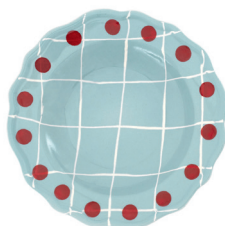

Piatto fondo / Deep plate
Ø 23 cm

QR100006

Piatto frutta / Fruit plate
Ø 22,5 cm

QR100002

Piatto piano / Dinner plate
Ø 27 cm

QR100101
Azzurro

Piatto fondo / Deep plate
Ø 23 cm

QR100106

Piatto frutta / Fruit plate
Ø 22,5 cm

QR100102

Piatto piano / Dinner plate
Ø 27 cm

QR100201
Verde

Piatto fondo / Deep plate
Ø 23 cm

QR100206

Piatto frutta / Fruit plate
Ø 22,5 cm

QR100202