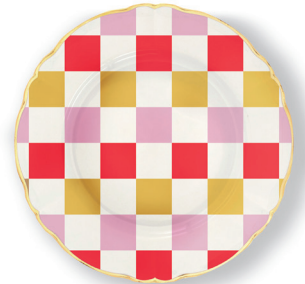

Piatto piano / Dinner plate
Ø 26,5 cm

Piatto fondo / Deep plate
Ø 23 cm

Piatto piano / Dinner plate
Ø 26,5 cm

Piatto fondo / Deep plate
Ø 23 cm

ABR00003
Destino

ABR00043
Incanto

ABR00004
Magia

ABR00044
Fulmine

Piatto frutta / Fruit plate
Ø 20,5 cm

Piatto portata rotondo /
Round platter Ø 32,5 cm

ABR00027
Enigma

ABR00028
Talismano

ABR00029
Righe

ABR00030
Indovino

ABR00091
Torre

Adatto per lavastoviglie max 250 lavaggi. Non adatto per microonde.
Dishwasher safe max 250 washings. Not microwave safe.