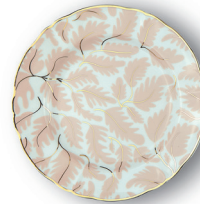

ABRACADABRA

design LaTigre

Collezione in porcellana con decalcomania e dettagli oro / Porcelain collection with decal and gold details / Moq 2

Piatto piano / Dinner plate
Ø 26,5 cm

ABR0001
Arcano

Piatto fondo / Deep plate
Ø 23 cm

ABR00042
Marino

Piatto frutta / Fruit plate
Ø 20,5 cm

ABR00021
Marino

ABR00024
Fortuna

Piatto piano / Dinner plate
Ø 26,5 cm

ABR01001
Flora

Piatto fondo / Deep plate
Ø 23 cm

ABR01041
Lampo

Piatto piano / Dinner plate
Ø 26,5 cm

ABR00002
Volta

Piatto fondo / Deep plate
Ø 23 cm

ABR00041
Baleno

Piatto frutta / Fruit plate
Ø 20,5 cm

ABR01021
Flora

ABR00022
Quadri

ABR00025
Tempesta

ABR00026
Selva

ABR00023
Folgore

Coppetta / Bowl
Ø 15,5 cm

ABR01061
Flora

ABR01062
Lampo

ABR01063
Botto

ABR01064
Fato

ABRACADABRA