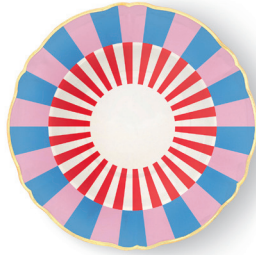

Piatto piano / Dinner plate
Ø 26,5 cm

Piatto fondo / Deep plate
Ø 23 cm

Piatto piano / Dinner plate
Ø 26,5 cm

Piatto fondo / Deep plate
Ø 23 cm

ABR00003
Destino

ABR00043
Incanto

ABR00004
Magia

ABR00044
Fulmine

Piatto frutta / Fruit plate
Ø 20,5 cm

Piatto portata rotondo /
Round platter Ø 32,5 cm

ABR00027
Enigma

ABR00028
Talismano

ABR00029
Righe

ABR00030
Indovino

ABR00091
Torre

Adatto per lavastoviglie max 250 lavaggi. Non adatto per microonde.
Dishwasher safe max 250 washings. Not microwave safe.