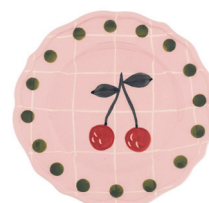

Piatto frutta / Fruit plate
Ø 22,5 cm

QR100102

Piatto piano / Dinner plate
Ø 27 cm

QR100201
Verde

Piatto fondo / Deep plate
Ø 23 cm

QR100206

Piatto frutta / Fruit plate
Ø 22,5 cm

QR100202

Piatto piano / Dinner plate
Ø 27 cm

QR100301
Rosa

Piatto fondo / Deep plate
Ø 23 cm

QR100306

Piatto frutta / Fruit plate
Ø 22,5 cm

QR100302

PETALO

Collezione in ironstone con bordo smerlato colorato / Ironstone collection with scalloped coloured rim

Piatto piano / Dinner plate - Moq 6 Ø 27,5 cm	Piatto fondo / Deep plate - Moq 6 Ø 22,8 cm	Piatto frutta / Fruit plate - Moq 6 Ø 20,9 cm	Coppetta / Little bowl - Moq 6 Ø 16,8 cm
PET00001 Rosso	PET00006	PET00002	PET000010
			
Insalatiera / Salad bowl - Moq 2 Ø 23,7 cm	Piatto portata / Round platter - Moq 2 Ø 31,5 cm	Piatto portata / Oval platter - Moq 2 Ø 36 cm	Tazzina caffè con piattino / Espresso cup w/ saucer - Moq 6
PET000017	PET000028	PET000033	PET000051
			
Piatto piano / Dinner plate - Moq 6 Ø 27,5 cm	Piatto fondo / Deep plate - Moq 6 Ø 22,8 cm	Piatto frutta / Fruit plate - Moq 6 Ø 20,9 cm	Coppetta / Little bowl - Moq 6 Ø 16,8 cm
PET00101 Verde	PET00106	PET00102	PET00110
			
Insalatiera / Salad bowl - Moq 2 Ø 23,7 cm	Piatto portata / Round platter - Moq 2 Ø 31,5 cm	Piatto portata / Oval platter - Moq 2 Ø 36 cm	Tazzina caffè con piattino / Espresso cup w/ saucer - Moq 6
PET00117	PET00128	PET00133	PET00151
			