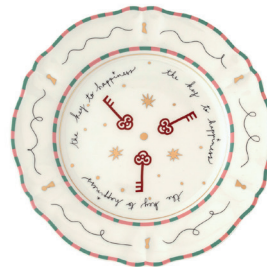

Collezione in porcellana con decalcomania e dettagli oro / Porcelain collection with decal and gold details / Moq 2

Piatto piano / Dinner plate
Ø 26,5 cm

PAN01001
Stella

PAN01002
Cuore

PAN01003
Chiavi

PAN01004
Mela

Piatto frutta / Fruit plate
Ø 20,5 cm

PAN01021
Sole

PAN01022
Mano

PAN01023
Luna

PAN01024
Bicchiere

Piatto fondo / Deep plate
Ø 23 cm

Piatto portata rotondo / Round platter
Ø 32,5 cm

PAN01041
Mela