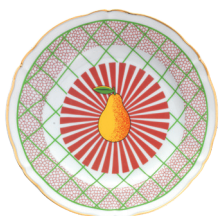

Tovaglia a righe con volant / Striped tablecloth w/volant /
Moq 1 - 150 x 270 cm

Tovagliolo a righe con volant / Striped napkin w/volant /
Moq 2 - 45 x 45 cm

Tovaglietta con volant / Placemat w/volant / Moq 2
37 x 53 cm

Piatto da portata / Round platter
Ø 32 cm

BEL00001
Pesce

BEL00002
Pomodoro

BEL00003
Agrumi

BEL00004
Foglie

Piatto frutta / Fruit plate
Ø 20,5 cm

BEL00021
Pera

BEL00022
Ciliegie

BEL00023
Limoni

BEL00024
Aranci

Insalatiera / Salad bowl
Ø 26 cm

Vassoio rotondo / Round platter
Ø 32,5 cm

Vassoio ovale / Oval platter
L 34 cm

BEL00095
Agrumi

BEL00096
Foglie

BEL00097
Pomodoro